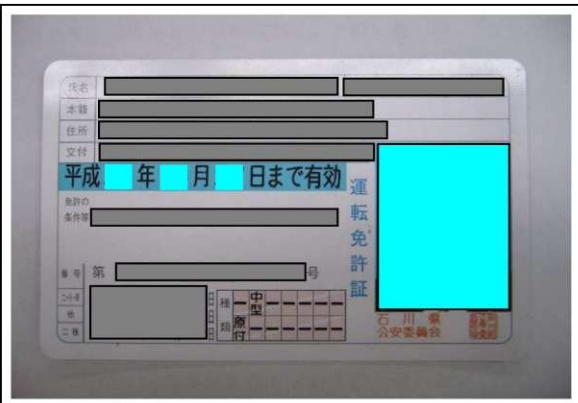

電子メールによる申込

メールのタイトルに「白山横江町月極駐車場申込」の記載をお願いします。

送信先 アドレス **info@ekisin.jp**

下記①～⑬の記載事項をメール本文に入力し⑭を添付の上、送信して下さい。

記載事項	記載例	備考
①契約開始希望日	平成27年4月1日	
②契約者氏名	金沢太郎(かなざわたろう)	ふりがなをつけて下さい。
③契約者の住所	金沢市〇〇町〇番〇号	左記住所に契約書を郵送します。引越等の関係で契約後に住所の変更がある場合はその旨記載願います。
④自宅電話番号	〇〇〇-〇〇〇-〇〇〇〇	
⑤携帯電話番号	000-〇〇〇〇-〇〇〇〇	
⑥勤務先名	(株)〇〇〇〇	
⑦勤務先住所	金沢市〇〇町〇番〇号	
⑧勤務先電話番号	〇〇〇-〇〇〇-〇〇〇〇	
⑨緊急連絡先氏名	石川次郎	契約者と連絡が取れない場合にご連絡します。
⑩緊急連絡先住所	金沢市〇〇町〇番〇号	契約者と連絡が取れない場合にご連絡します。
⑪緊急連絡先番号	〇〇〇-〇〇〇-〇〇〇〇	契約者と連絡が取れない場合にご連絡します。
⑫緊急連絡先関係	親、兄弟等	緊急連絡先人と契約者との関係になります。
⑬契約車両	トヨタ プリウス 金沢330え3339 白色	車種、ナンバー、車の色

⑭運転免許証と前方から車両を写した画像を添付して下さい。

上記画像はサンプルの為、個人情報について消してあります。添付していただく画像は住所や顔写真がわかるものを添付して下さい。