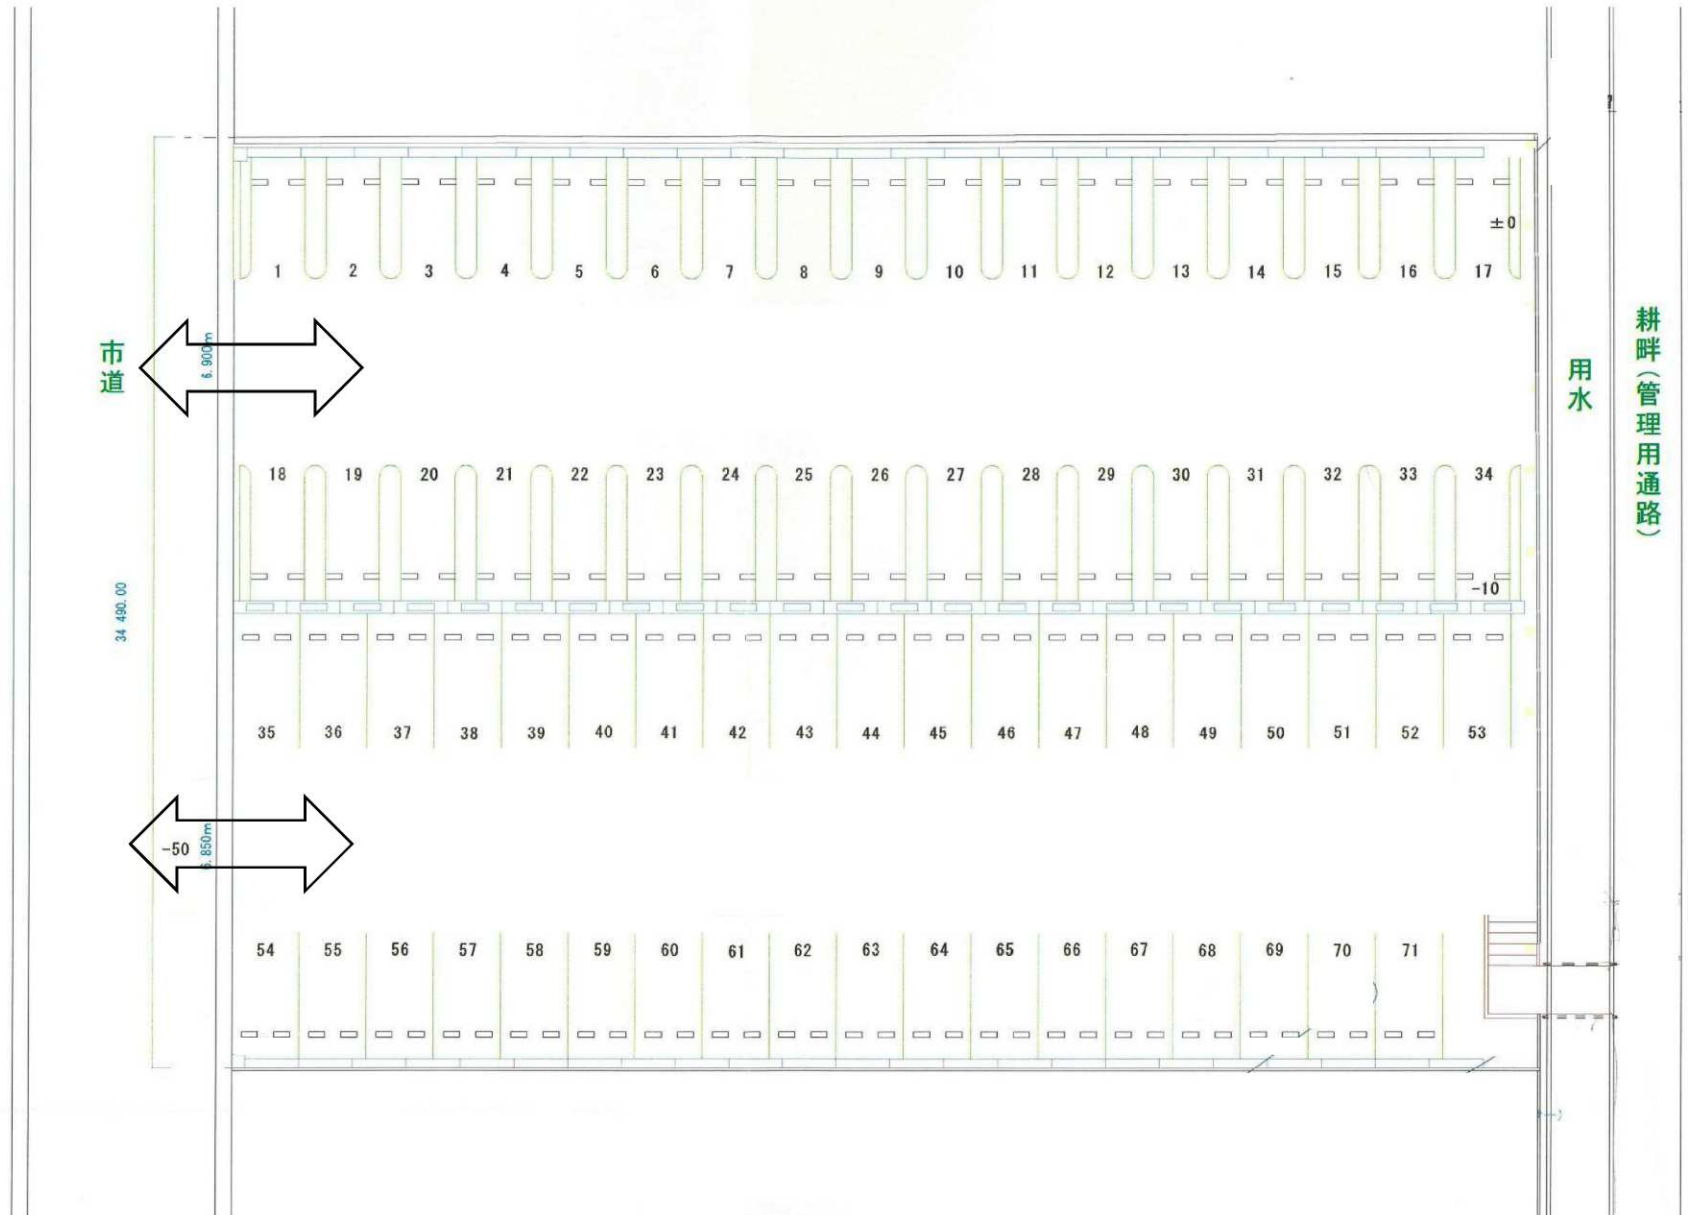

白山横江町月極め駐車場

月額駐車料（税込）：5,500円 敷金：5,500円 仲介手数料：5,500円